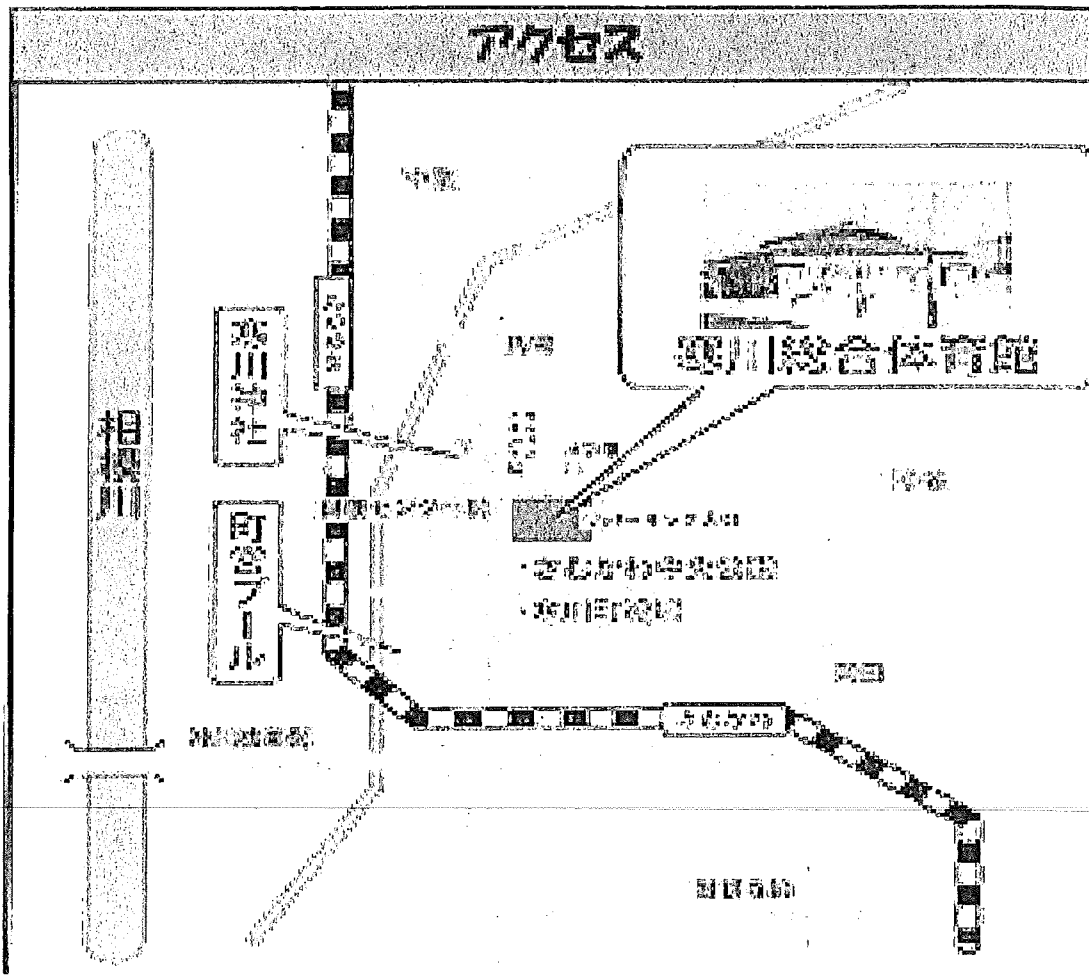

～ 会場のご案内

所在地 : 高座郡寒川町宮山275
TEL : 0467-75-1005
交通案内 : JR相模線の
⇒宮山駅出口から徒歩約13分
⇒寒川駅出口2出口から徒歩約13分
⇒倉見駅出口から徒歩約30分